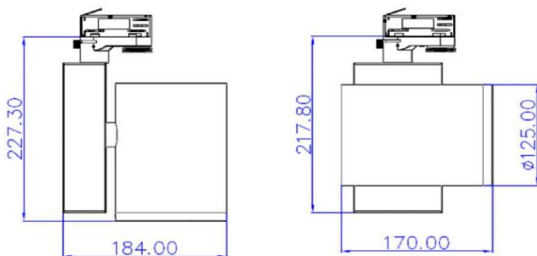

SB = Sonderbestellung

Einheit | unit [mm]

LED-TrackLight T108 / 38W

2016-11 | V1.1

Technische Daten | technical data

Lumen per Watt luminous flux per Watt	100 lm/W
Lichtstrom luminous flux	3.800
Farbtemperatur colour temperatur	3000 K / 4000 K
LED Hersteller LED manufacturer	CITIZEN
LED Typ LED type	CoB
Leistungsaufnahme power consumption	38 Watt
Lebensdauer lifetime	50.000 h
Farbwiedergabe CRI colour rendering	R_a < 80
Abstrahlwinkel beam angle	12° / 20° / 30° / 40°
Abdeckung Cover	clear
Gehäusefarbe product color	white / silver
Gehäusematerial material	Aluminium
Gewicht weight	1.650 g
Abmessung dimensions	Ø 125 x 227,3 mm
Track Verbindung Track connecting	TITAN3 (HT4-413B)
Dimmbar dimmable	no
Schutzart class of protection	IP20
Betriebstemperatur operating temperature	-20°C bis +50°C
Treiberhersteller driver manufacturer	Philips [int.] 42V
Treiber Konstantstrom driver constant current	1050mA
Eingangsfrequenz AC input AC	50-60 Hz
Eingangsspannung AC input voltage AC	220-240 V
Leistungsfaktor power factor	> 0,9
Schaltzyklen switching cycles	> 100.000
Schutzklasse protection class	I
Energieeffizienzklasse energy efficiency class	A+
Gewährleistung Jahre warranty years	3 optional 5