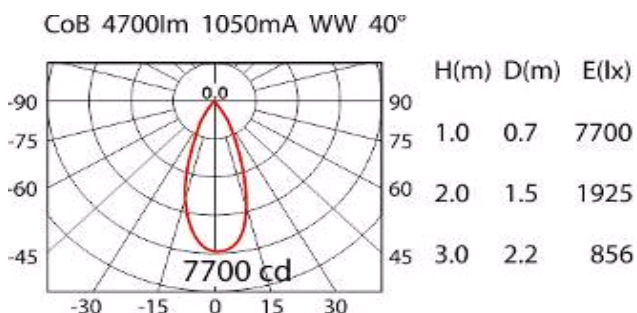

SB = Sonderbestellung

Einheit | unit [mm]

LED-TrackLight T108 / 38W

2016-11 | V1.1

Technische Daten | technical data

Lumen per Watt luminous flux per Watt	100 lm/W
Lichtstrom luminous flux	3.800
Farbtemperatur colour temperatur	3000 K / 4000 K
LED Hersteller LED manufacturer	CITIZEN
LED Typ LED type	CoB
Leistungsaufnahme power consumption	38 Watt
Lebensdauer lifetime	50.000 h
Farbwiedergabe CRI colour rendering	R_a < 80
Abstrahlwinkel beam angle	12° / 20° / 30° / 40°
Abdeckung Cover	clear
Gehäusefarbe product color	white / silver
Gehäusematerial material	Aluminium
Gewicht weight	1.650 g
Abmessung dimensions	Ø 125 x 227,3 mm
Track Verbindung Track connecting	TITAN3 (HT4-413B)
Dimmbar dimmable	no
Schutzart class of protection	IP20
Betriebstemperatur operating temperature	-20°C bis +50°C
Treiberhersteller driver manufacturer	Philips [int.] 42V
Treiber Konstantstrom driver constant current	1050mA
Eingangsfrequenz AC input AC	50-60 Hz
Eingangsspannung AC input voltage AC	220-240 V
Leistungsfaktor power factor	> 0,9
Schaltzyklen switching cycles	> 100.000
Schutzklasse protection class	I
Energieeffizienzklasse energy efficiency class	A+
Gewährleistung Jahre warranty years	3 optional 5