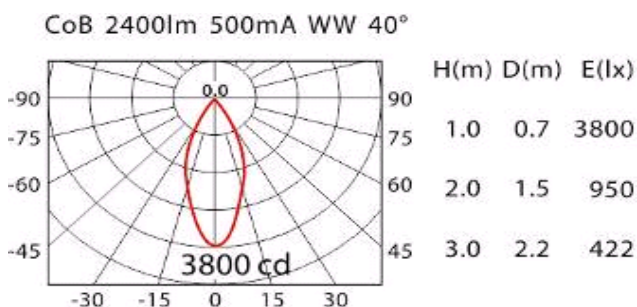

SB = Sonderbestellung

Einheit | unit [mm]

Technische Daten | technical data

Lumen per Watt <i>luminous flux per Watt</i>	110 lm/W
Lichtstrom <i>luminous flux</i>	1.980 lm
Farbtemperatur <i>colour temperatur</i>	3000 K / 4000 K
LED Hersteller <i>LED manufacturer</i>	CITIZEN
LED Typ <i>LED type</i>	CoB
Leistungsaufnahme <i>power consumption</i>	18 Watt
Lebensdauer <i>lifetime</i>	50.000 h
Farbwiedergabe CRI <i>colour rendering</i>	R_a < 80
Abstrahlwinkel <i>beam angle</i>	12° / 20° / 30° / 40°
Abdeckung <i>Cover</i>	clear
Gehäusefarbe <i>product color</i>	white / silver
Gehäusematerial <i>material</i>	Aluminium
Gewicht <i>weight</i>	1.110 g
Abmessung <i>dimensions</i>	Ø 95 x 190,8 mm
Track Verbindung <i>Track connecting</i>	TITAN3 (HT4-413B)
Dimmbar <i>dimmable</i>	no
Schutzart <i>claas of protection</i>	IP20
Betriebstemperatur <i>operating temperature</i>	-20°C bis +50°C
Treiberhersteller <i>driver manufacturer</i>	Philips [int.] 42V
Treiber Konstantstrom <i>driver constant current</i>	500mA
Eingangsfrequenz AC <i>input AC</i>	50-60 Hz
Eingangsspannung AC <i>input voltage AC</i>	220-240 V
Leistungsfaktor <i>power factor</i>	> 0,9
Schaltzyklen <i>switching cycles</i>	> 100.000
Schutzklasse <i>protection class</i>	I
Energieeffizienzklasse <i>energy efficiency class</i>	A+
Gewährleistung Jahre <i>warranty years</i>	3 optional 5