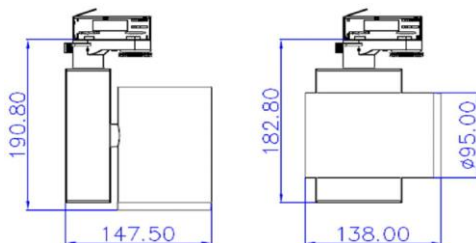

SB = Sonderbestellung

Einheit | unit [mm]

Technische Daten | technical data

Lumen per Watt <i>luminous flux per Watt</i>	110 lm/W
Lichtstrom <i>luminous flux</i>	1.980 lm
Farbtemperatur <i>colour temperatur</i>	3000 K / 4000 K
LED Hersteller <i>LED manufacturer</i>	CITIZEN
LED Typ <i>LED type</i>	CoB
Leistungsaufnahme <i>power consumption</i>	18 Watt
Lebensdauer <i>lifetime</i>	50.000 h
Farbwiedergabe CRI <i>colour rendering</i>	R_a < 80
Abstrahlwinkel <i>beam angle</i>	12° / 20° / 30° / 40°
Abdeckung <i>Cover</i>	clear
Gehäusefarbe <i>product color</i>	white / silver
Gehäusematerial <i>material</i>	Aluminium
Gewicht <i>weight</i>	1.110 g
Abmessung <i>dimensions</i>	Ø 95 x 190,8 mm
Track Verbindung <i>Track connecting</i>	TITAN3 (HT4-413B)
Dimmbar <i>dimmable</i>	no
Schutzart <i>claas of protection</i>	IP20
Betriebstemperatur <i>operating temperature</i>	-20°C bis +50°C
Treiberhersteller <i>driver manufacturer</i>	Philips [int.] 42V
Treiber Konstantstrom <i>driver constant current</i>	500mA
Eingangsfrequenz AC <i>input AC</i>	50-60 Hz
Eingangsspannung AC <i>input voltage AC</i>	220-240 V
Leistungsfaktor <i>power factor</i>	> 0,9
Schaltzyklen <i>switching cycles</i>	> 100.000
Schutzklasse <i>protection class</i>	I
Energieeffizienzklasse <i>energy efficiency class</i>	A+
Gewährleistung Jahre <i>warranty years</i>	3 optional 5